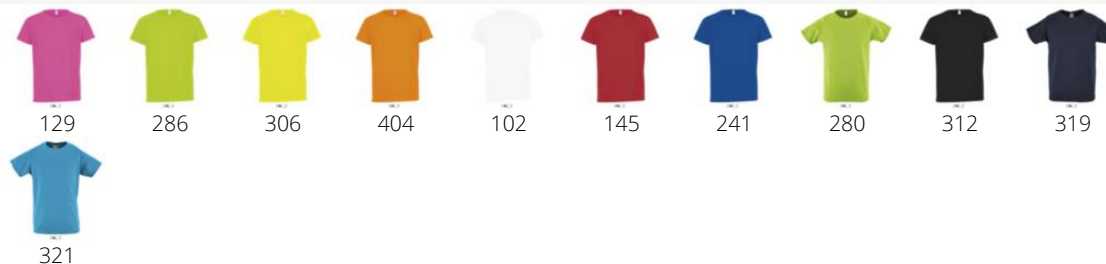

KIDS T-SHIRT MET RAGLAN MOUWEN

Kwaliteit

MESH POLYESTER 140
100% polyester ademend effect - dry fit

Stijl

SPORT
Raglan mouwen
Langere rug

SOL'S®

Grote	06A	08A	10A	12A
	106/116 cm 47/35	118/128 cm 50/37	130/140 cm 54/40	142/152 cm 58/43

PACKING

10

50

Grootte van de doos: 42 x 27 x 36 cm
weight : 7 kg

TECHNISCHE

SUBLIMATION
PRINTING

DRY FIT

SPORTY
11939