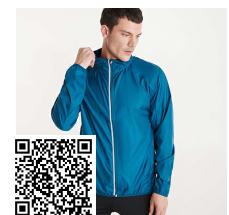

GLASGOW CV5050